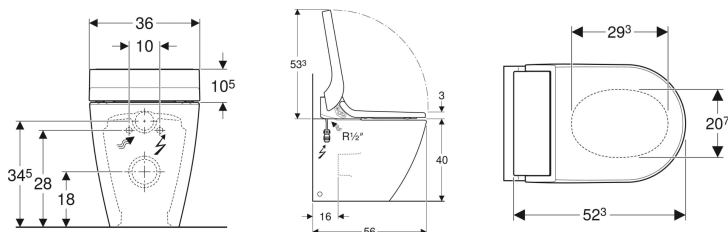

Geberit AquaClean Tuma Classic golvstående duschtoalett, nivå med vägg

Användningsändamål

- För skonsam rengöring med vatten i analområdet
- För komfortabelt bruk av toalett

Egenskaper

- Varmvattenberedning via genomströmningvärmare
- Analdusch med WhirlSpray-duschteknik
- Duscharm med munstycke för analområdet kan expanderas
- Duschstrålens styrka kan justeras i fem steg
- Oscillerande duschstråle (automatisk framåt- och bakåtrörelse för duscharmen)
- Automatisk för- och efterrengöring av duschmunstycket med färskvatten
- Avkalkningsprogram
- Kantlöst WC-porslin
- Enkel fastsättning genom Geberit väggfixtur typ EFF3 för WC
- WC med specialglasyr KeraTect
- WC-sits och WC-lock med Soft-close
- WC-lock med SoftOpening
- Vattenanslutning på sidan till vänster bakom WC-porslinet
- Nätanslutning med böjlig, mantlad tretrådsledning, på sidan till höger dold bakom WC-porslinet
- Kompatibel med Geberit Home App
- Duschvattentemperaturen kan regleras via appen Geberit Home
- Genomströmningvärmaren kan avaktiveras via appen Geberit Home

- Duscharmen kan ställas in i fem lägen via appen Geberit Home
- Avlopp i golv på 7–28 cm från väggen i kombination med Geberit Monolith moduler för golvstående WC möjligt
- Kan kombineras med Geberit Monolith modul för golvstående WC

Tekniska data

Kapslingsklass	IPX4
Skyddsklass	I
Märkspänning	230 V AC
Nätfrekvens	50 Hz
Effekt	2000 W
Effekt standby	≤ 0.5 W
Flödestryck	0.5–10 bar
Driftstemperatur	5–40 °C
Vattentemperatur, inställningsområde	34–40 °C
Vattentemperatur, fabriksinställning	37 °C
Beräknat flöde	0.02 l/s
Minsta flödestryck för beräknat flöde	0.5 bar
Duschförloppets varaktighet	50 s
Maximal belastning WC-sits	150 kg

Leveransomfattning

- Vattenanslutningssats
- Kopplingsuttag för nätanslutning
- Ljudabsorptionssats
- Utjämningsdistans för WC-sits/WC-porslin
- Avkalkningsmedel 125 ml
- Stänkskydd
- Anslutningssats för WC, ø 90 mm
- Infästningsmaterial

Artikelnr	RSK nr.	Färg / yta
146.320.11.1	7821214	Alpinvit

Tillbehör

- Geberit sats P-anslutningsbøj för golvstående WC
- Geberit anslutningssats för golvstående WC

- Denna produkt levereras med Geberit AquaClean avkalkningsmedel. Detta förbrukningsmaterial innehåller klassificerade farliga ämnen. Information och lämpliga åtgärder för säker hantering av farliga ämnen återfinns i bilagan eller på www.geberit.com.